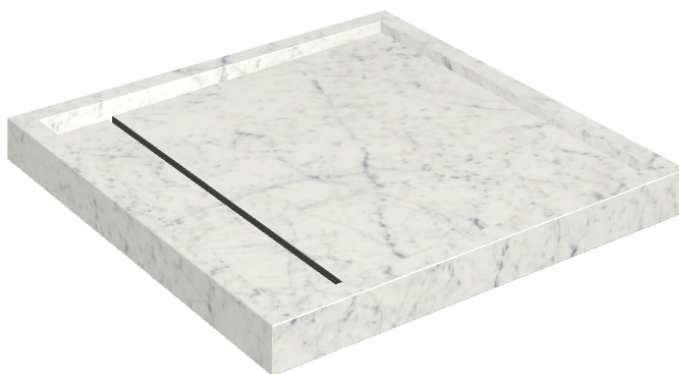

Cod. art.:

620820000001

Diamond

Shower Tray 80

Rivestimento del
prodotto

Charme Extra Carrara
Matt

I colori e le altre caratteristiche estetiche delle piastrelle presenti nelle illustrazioni presenti sul sito sono puramente indicativi. Guarda sempre i campioni di persona prima dell'acquisto.