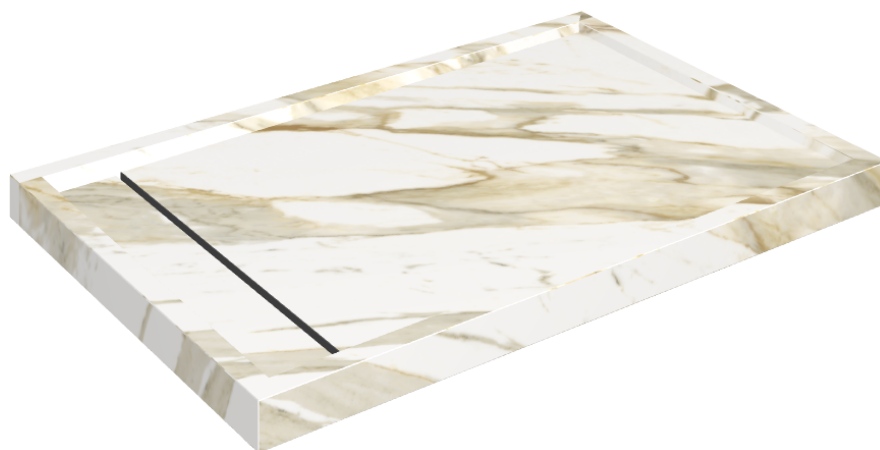

# Diamond

## Shower Tray 120

Rivestimento del  
prodotto

Stellaris Calacatta  
Gold Matt

I colori e le altre caratteristiche estetiche delle piastrelle presenti nelle illustrazioni presenti sul sito sono puramente indicativi. Guarda sempre i campioni di persona prima dell'acquisto.