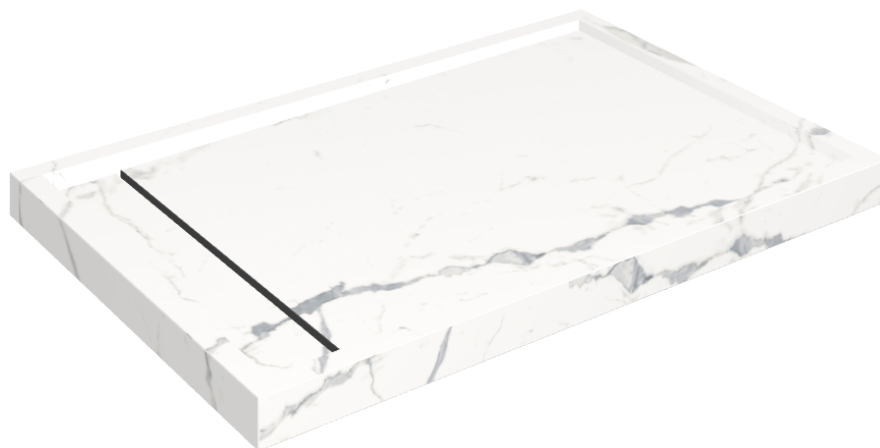

SCHEDA DI CONFIGURAZIONE

Cod. art.: 620820000003

Diamond

Shower Tray 120

Rivestimento del
prodotto

Stellaris Statuario
White Matt

I colori e le altre caratteristiche estetiche delle piastrelle presenti nelle illustrazioni presenti sul sito sono puramente indicativi. Guarda sempre i campioni di persona prima dell'acquisto.

**Trova il punto vendita
autorizzato più vicino:**

<https://volga.italonceramica.ru/ru/home/dealer/>