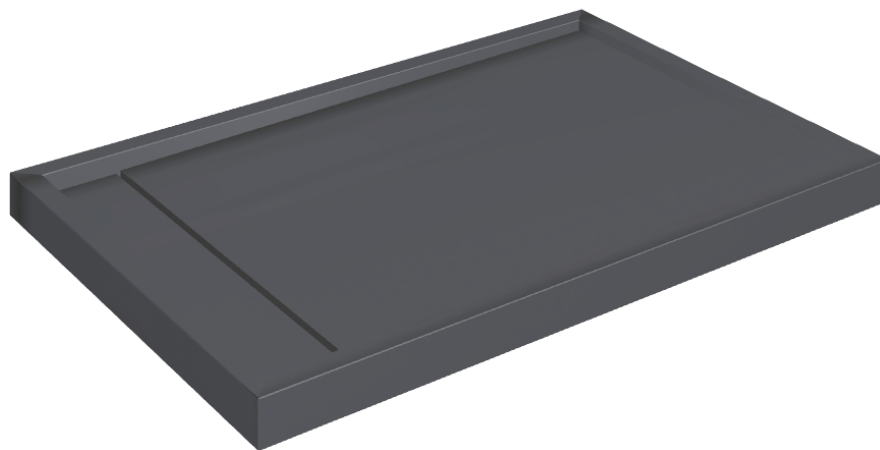

## SCHEMA DI CONFIGURAZIONE

Cod. art.: 620820000003

# Diamond

## Shower Tray 120

Rivestimento del  
prodottoEternum Glass Avio  
Lux

I colori e le altre caratteristiche estetiche delle piastrelle presenti nelle illustrazioni presenti sul sito sono puramente indicativi. Guarda sempre i campioni di persona prima dell'acquisto.