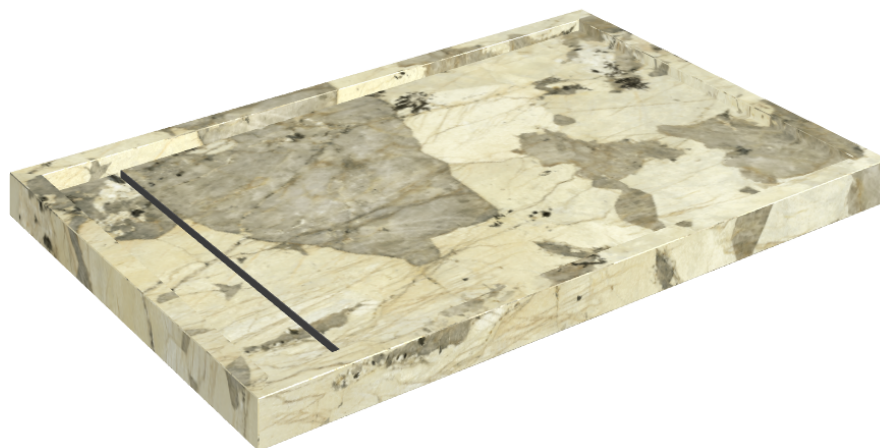

# Diamond

## Shower Tray 120

Rivestimento del  
prodottoEternum Volcano  
Matt

I colori e le altre caratteristiche estetiche delle piastrelle presenti nelle illustrazioni presenti sul sito sono puramente indicativi. Guarda sempre i campioni di persona prima dell'acquisto.