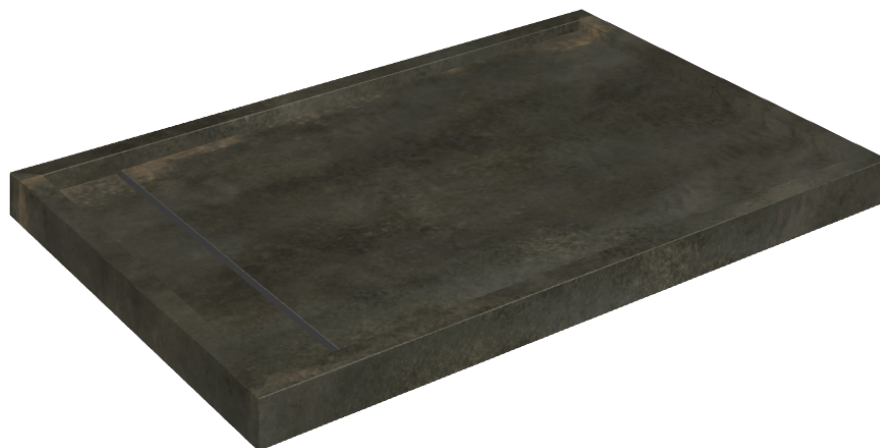

SCHEDA DI CONFIGURAZIONE

Cod. art.: 620820000003

Diamond

Shower Tray 120

Rivestimento del
prodotto

Continuum Brass
Dark Honed

I colori e le altre caratteristiche estetiche delle piastrelle presenti nelle illustrazioni presenti sul sito sono puramente indicativi. Guarda sempre i campioni di persona prima dell'acquisto.