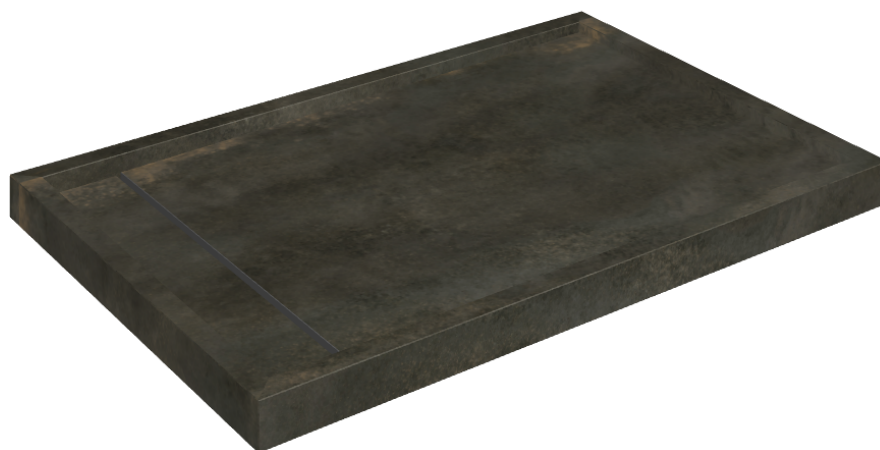

SCHEMA DI CONFIGURAZIONE

Cod. art.: 620820000003

Diamond

Shower Tray 120

Rivestimento del
prodottoContinuum Brass
Dark Honed

I colori e le altre caratteristiche estetiche delle piastrelle presenti nelle illustrazioni presenti sul sito sono puramente indicativi. Guarda sempre i campioni di persona prima dell'acquisto.