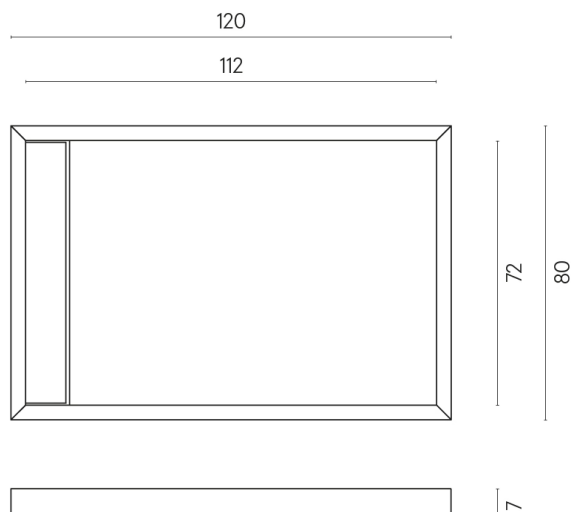

SCHEMA DI CONFIGURAZIONE

Cod. art.: 620820000003

Diamond

Shower Tray 120

Rivestimento del
prodotto

Continuum Iron Matt

I colori e le altre caratteristiche estetiche delle piastrelle presenti nelle illustrazioni presenti sul sito sono puramente indicativi. Guarda sempre i campioni di persona prima dell'acquisto.