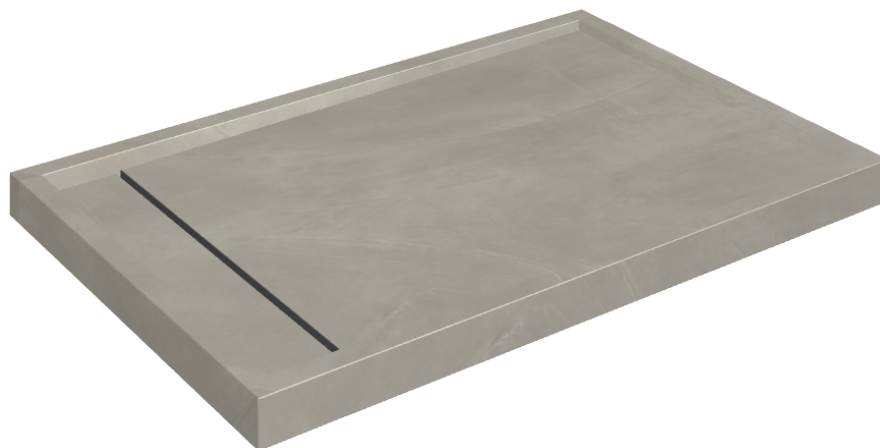

SCHEMA DI CONFIGURAZIONE

Cod. art.: 620820000003

Diamond

Shower Tray 120

Rivestimento del
prodotto

Continuum Iron Matt

I colori e le altre caratteristiche estetiche delle piastrelle presenti nelle illustrazioni presenti sul sito sono puramente indicativi. Guarda sempre i campioni di persona prima dell'acquisto.