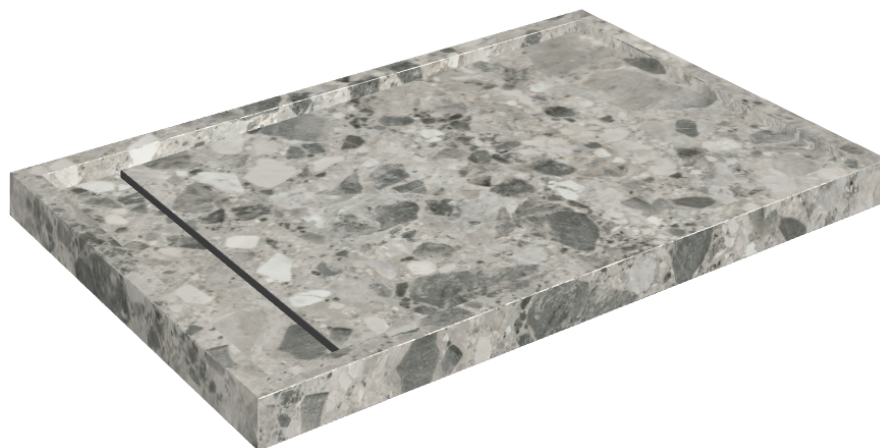

SCHEDA DI CONFIGURAZIONE

Cod. art.: 620820000003

Diamond

Shower Tray 120

Rivestimento del
prodotto

Continuum Stone
Grey Matt

I colori e le altre caratteristiche estetiche delle piastrelle presenti nelle illustrazioni presenti sul sito sono puramente indicativi. Guarda sempre i campioni di persona prima dell'acquisto.