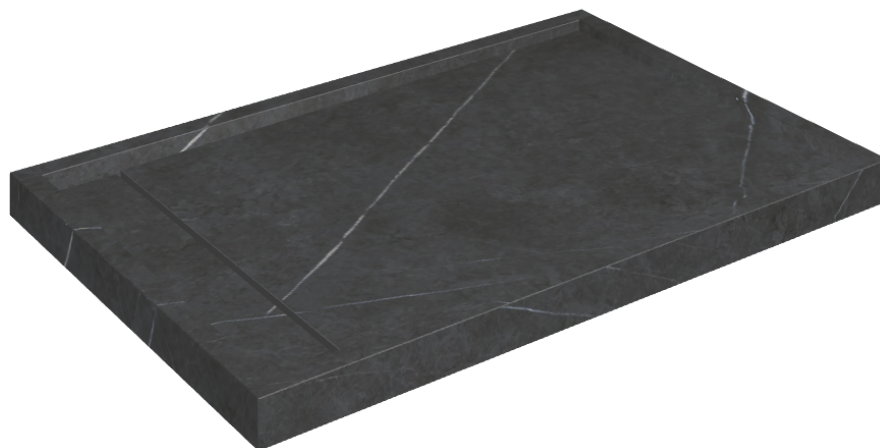

# Diamond

## Shower Tray 120

Rivestimento del  
prodotto

Metropolis Imperial  
Black Matt

I colori e le altre caratteristiche estetiche delle piastrelle presenti nelle illustrazioni presenti sul sito sono puramente indicativi. Guarda sempre i campioni di persona prima dell'acquisto.