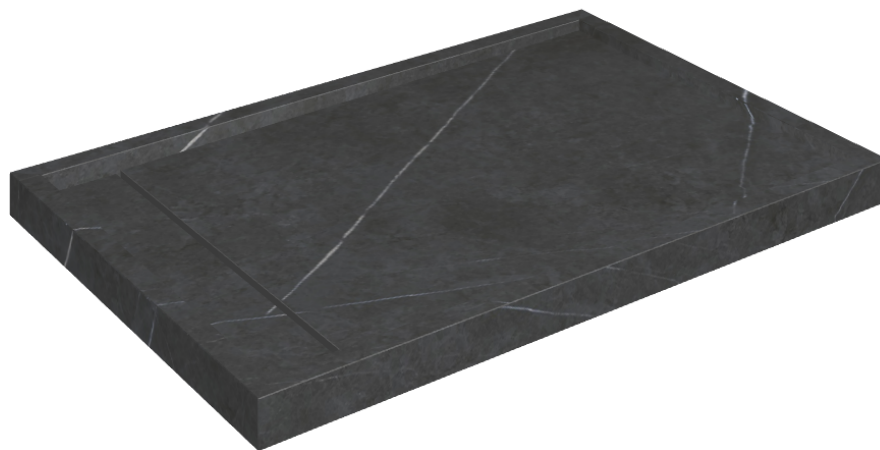

SCHEMA DI CONFIGURAZIONE

Cod. art.: 620820000003

Diamond

Shower Tray 120

Rivestimento del
prodottoMetropolis Imperial
Black Matt

I colori e le altre caratteristiche estetiche delle piastrelle presenti nelle illustrazioni presenti sul sito sono puramente indicativi. Guarda sempre i campioni di persona prima dell'acquisto.