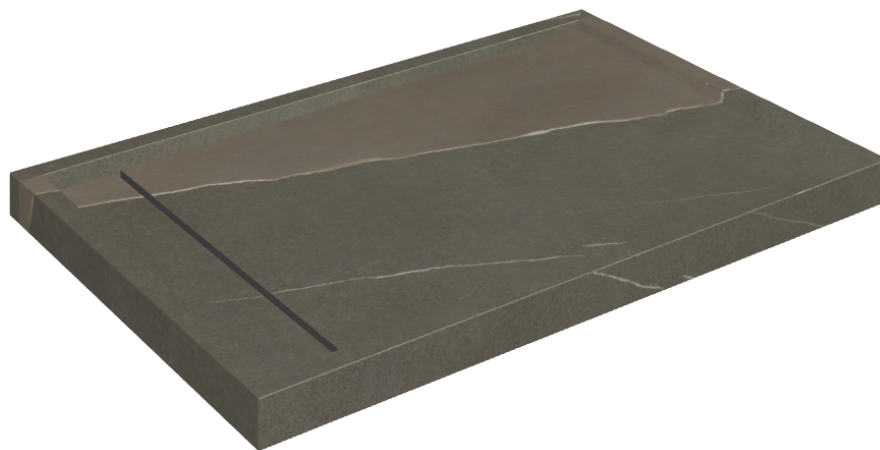

SCHEMA DI CONFIGURAZIONE

Cod. art.: 620820000003

Diamond

Shower Tray 120

Rivestimento del
prodottoMetropolis Arcadia
Brown Matt

I colori e le altre caratteristiche estetiche delle piastrelle presenti nelle illustrazioni presenti sul sito sono puramente indicativi. Guarda sempre i campioni di persona prima dell'acquisto.