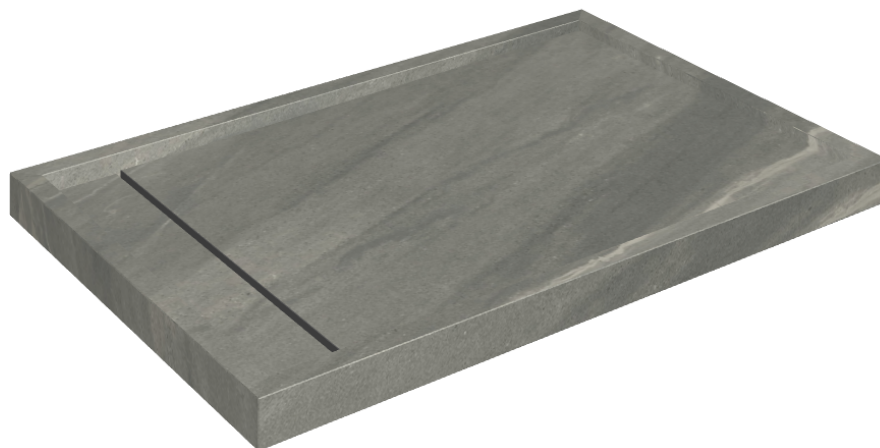

# Diamond

## Shower Tray 120

Rivestimento del  
prodottoMetropolis Graphtie  
Dark Matt

I colori e le altre caratteristiche estetiche delle piastrelle presenti nelle illustrazioni presenti sul sito sono puramente indicativi. Guarda sempre i campioni di persona prima dell'acquisto.