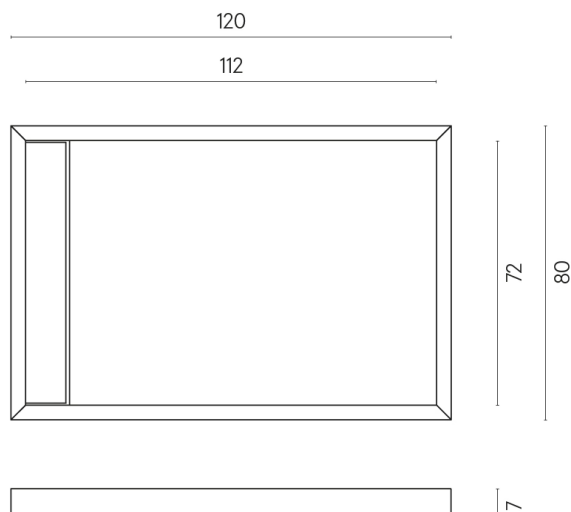

SCHEMA DI CONFIGURAZIONE

Cod. art.: 620820000003

Diamond

Shower Tray 120

Rivestimento del
prodottoMetropolis Absolut
Silver Matt

I colori e le altre caratteristiche estetiche delle piastrelle presenti nelle illustrazioni presenti sul sito sono puramente indicativi. Guarda sempre i campioni di persona prima dell'acquisto.