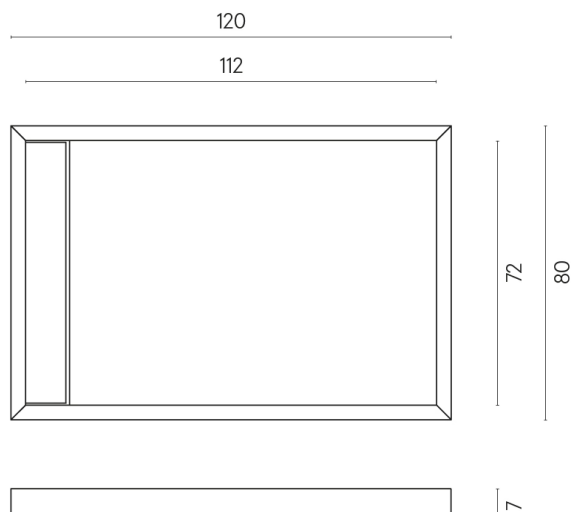

SCHEMA DI CONFIGURAZIONE

Cod. art.: 620820000003

Diamond

Shower Tray 120

Rivestimento del
prodottoCharme Advance
Platinum White Matt

I colori e le altre caratteristiche estetiche delle piastrelle presenti nelle illustrazioni presenti sul sito sono puramente indicativi. Guarda sempre i campioni di persona prima dell'acquisto.