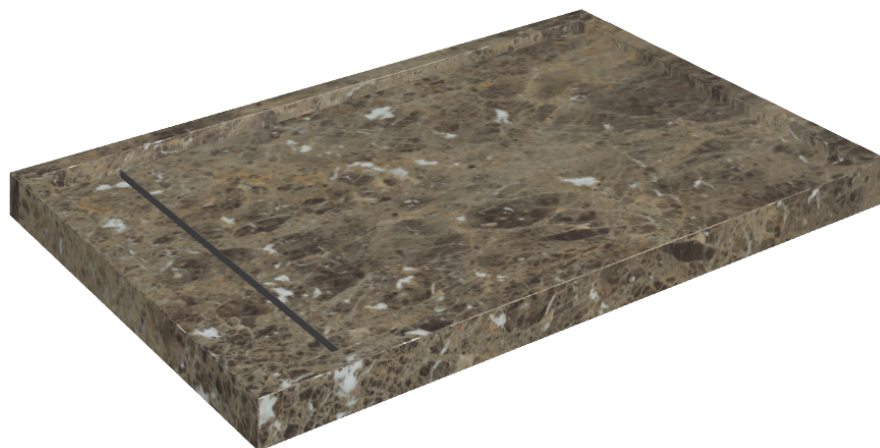

SCHEMA DI CONFIGURAZIONE

Cod. art.: 620820000003

Diamond

Shower Tray 120

Rivestimento del
prodottoCharme Deluxe
Emperador Dark Matt

I colori e le altre caratteristiche estetiche delle piastrelle presenti nelle illustrazioni presenti sul sito sono puramente indicativi. Guarda sempre i campioni di persona prima dell'acquisto.