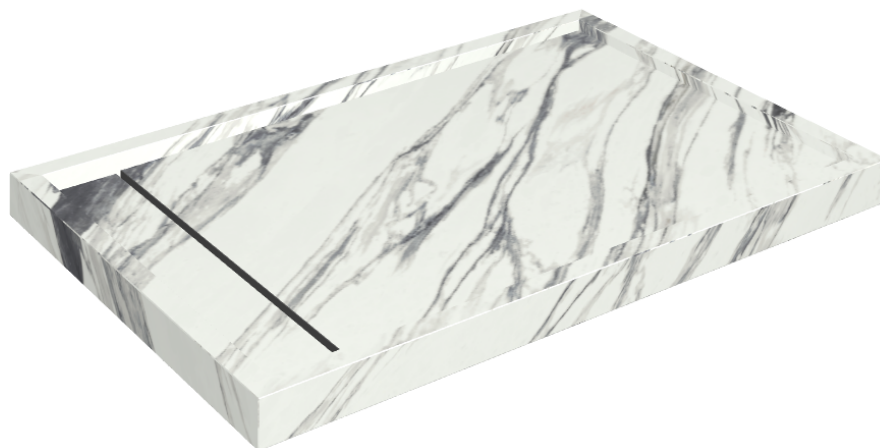

SCHEDA DI CONFIGURAZIONE

Cod. art.: 620820000003

Diamond

Shower Tray 120

Rivestimento del
prodotto

Charme Deluxe
Statuario Fantastico
Matt

I colori e le altre caratteristiche estetiche delle piastrelle presenti nelle illustrazioni presenti sul sito sono puramente indicativi. Guarda sempre i campioni di persona prima dell'acquisto.