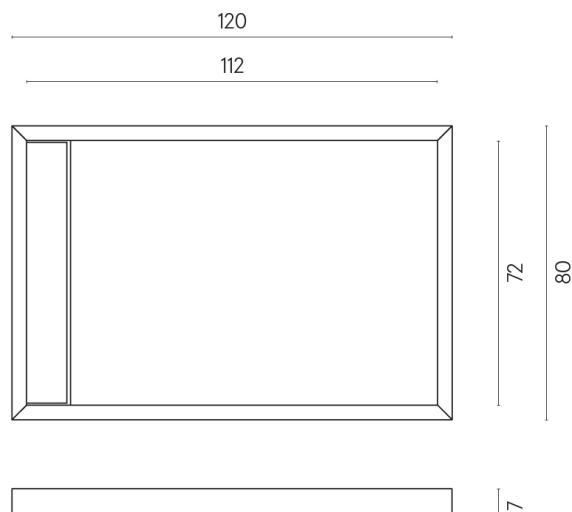

SCHEMA DI CONFIGURAZIONE

Cod. art.: 620820000003

Diamond

Shower Tray 120

Rivestimento del
prodottoContempora Carbon
Matt

I colori e le altre caratteristiche estetiche delle piastrelle presenti nelle illustrazioni presenti sul sito sono puramente indicativi. Guarda sempre i campioni di persona prima dell'acquisto.