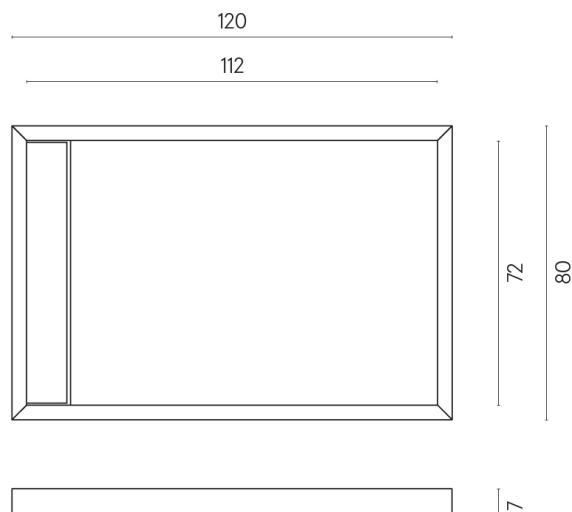

SCHEMA DI CONFIGURAZIONE

Cod. art.: 620820000003

Diamond

Shower Tray 120

Rivestimento del
prodottoCharme Evo Imperiale
Matt

I colori e le altre caratteristiche estetiche delle piastrelle presenti nelle illustrazioni presenti sul sito sono puramente indicativi. Guarda sempre i campioni di persona prima dell'acquisto.