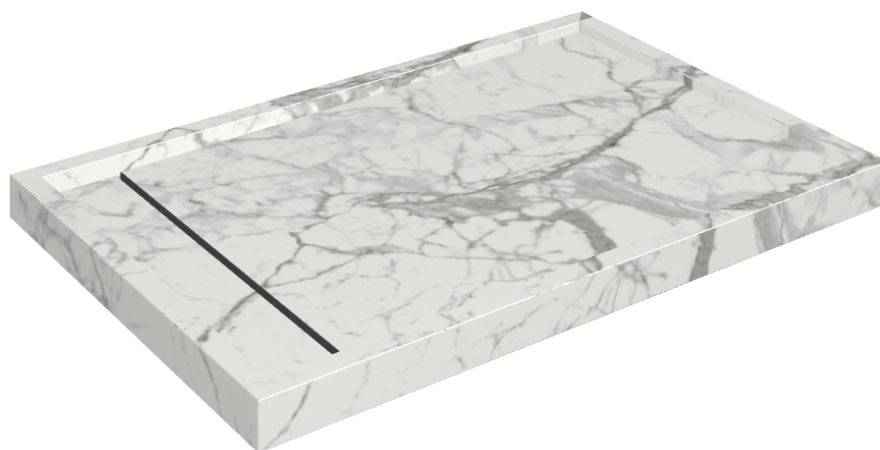

SCHEDA DI CONFIGURAZIONE

Cod. art.: 620820000003

Diamond

Shower Tray 120

Rivestimento del
prodottoCharme Evo Statuario
Matt

I colori e le altre caratteristiche estetiche delle piastrelle presenti nelle illustrazioni presenti sul sito sono puramente indicativi. Guarda sempre i campioni di persona prima dell'acquisto.