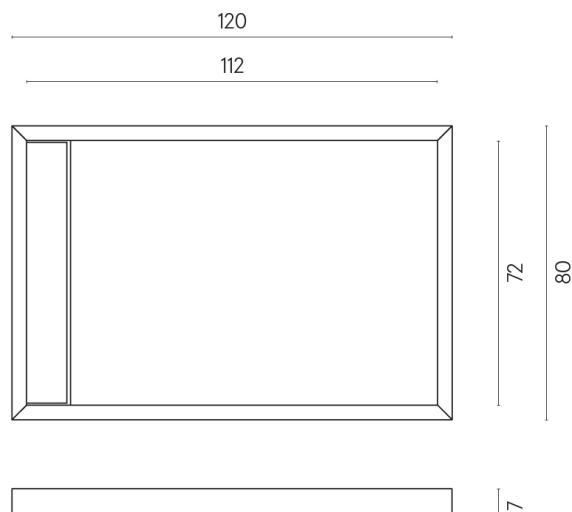

SCHEMA DI CONFIGURAZIONE

Cod. art.: 620820000003

Diamond

Shower Tray 120

Rivestimento del
prodotto

Millennium Black Matt

I colori e le altre caratteristiche estetiche delle piastrelle presenti nelle illustrazioni presenti sul sito sono puramente indicativi. Guarda sempre i campioni di persona prima dell'acquisto.