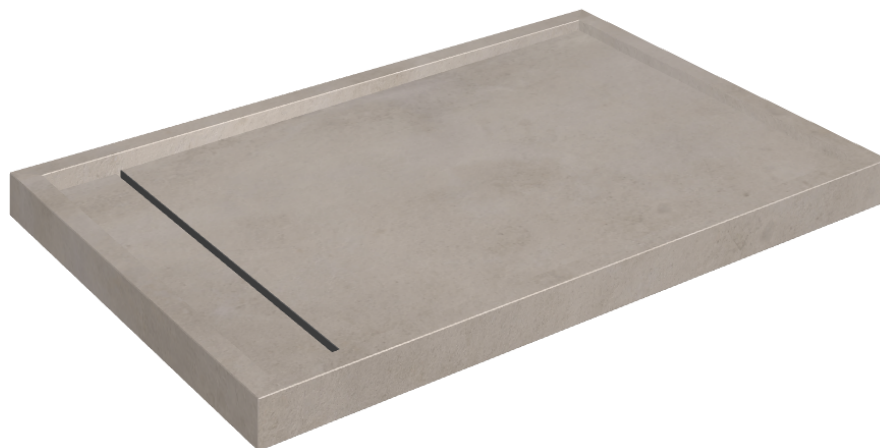

# Diamond

## Shower Tray 120

Rivestimento del  
prodotto

Millennium Iron Matt

I colori e le altre caratteristiche estetiche delle piastrelle presenti nelle illustrazioni presenti sul sito sono puramente indicativi. Guarda sempre i campioni di persona prima dell'acquisto.