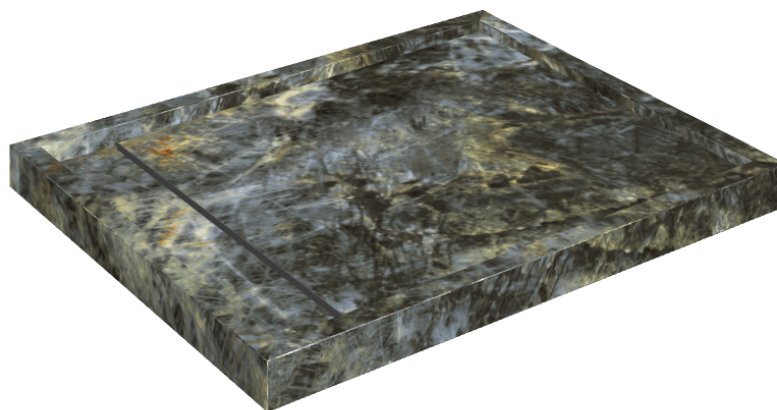

Cod. art.: 620820000002

Diamond

Shower Tray 100

Rivestimento del
prodotto

Stellaris Madagascar
Dark Matt

I colori e le altre caratteristiche estetiche delle piastrelle presenti nelle illustrazioni presenti sul sito sono puramente indicativi. Guarda sempre i campioni di persona prima dell'acquisto.