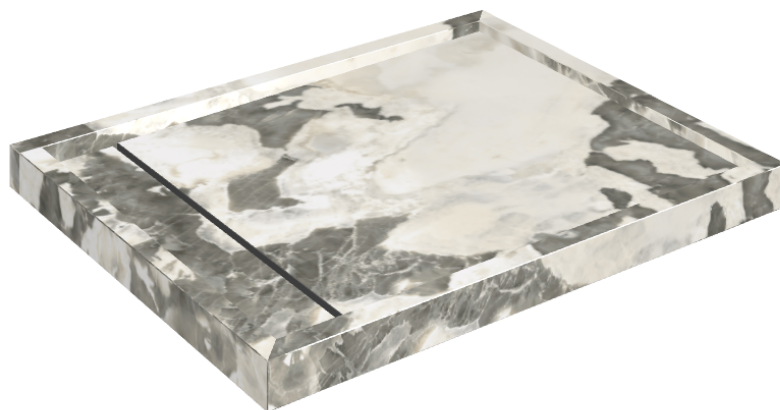

Cod. art.: 620820000002

Diamond

Shower Tray 100

Rivestimento del
prodotto

Stellaris Dover Light
Matt

I colori e le altre caratteristiche estetiche delle piastrelle presenti nelle illustrazioni presenti sul sito sono puramente indicativi. Guarda sempre i campioni di persona prima dell'acquisto.