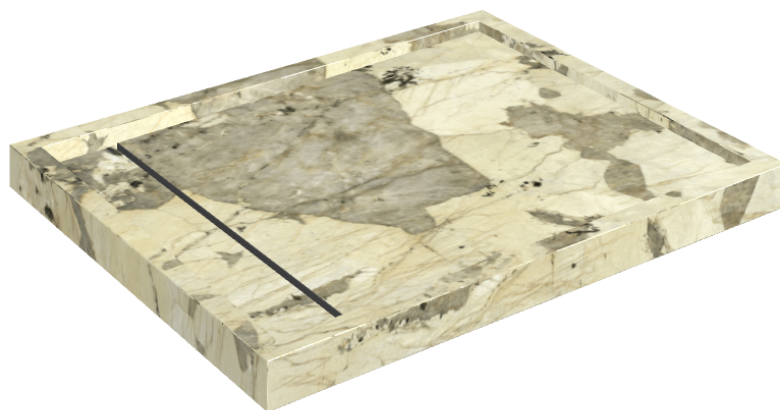

# Diamond

## Shower Tray 100

Rivestimento del  
prodotto

Eternum Volcano  
Matt

I colori e le altre caratteristiche estetiche delle piastrelle presenti nelle illustrazioni presenti sul sito sono puramente indicativi. Guarda sempre i campioni di persona prima dell'acquisto.