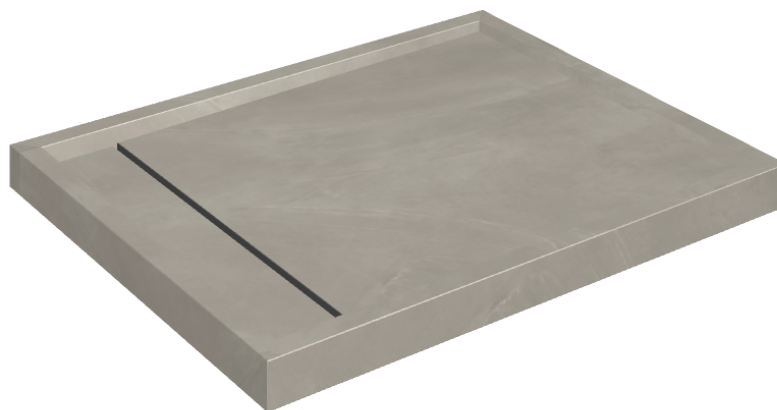

# Diamond

## Shower Tray 100

**Rivestimento del  
prodotto**

Continuum Iron Matt

I colori e le altre caratteristiche estetiche delle piastrelle presenti nelle illustrazioni presenti sul sito sono puramente indicativi. Guarda sempre i campioni di persona prima dell'acquisto.