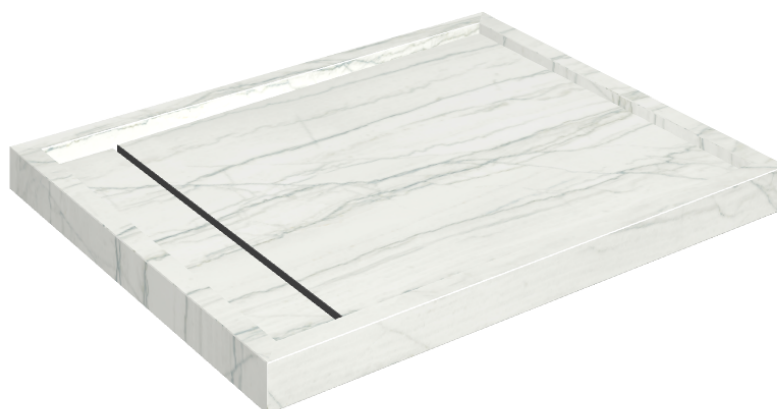

Cod. art.: 620820000002

Diamond

Shower Tray 100

**Rivestimento del
prodotto**Charme Advance
Platinum White Matt

I colori e le altre caratteristiche estetiche delle piastrelle presenti nelle illustrazioni presenti sul sito sono puramente indicativi. Guarda sempre i campioni di persona prima dell'acquisto.