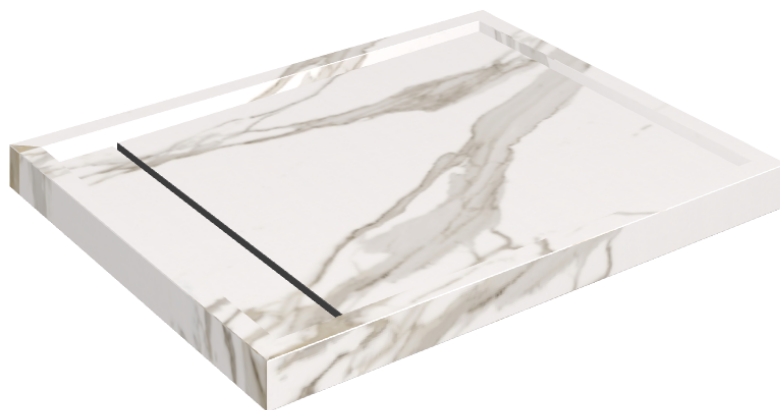

Cod. art.: 620820000002

Diamond

Shower Tray 100

**Rivestimento del
prodotto**Charme Evo
Calacatta Matt

I colori e le altre caratteristiche estetiche delle piastrelle presenti nelle illustrazioni presenti sul sito sono puramente indicativi. Guarda sempre i campioni di persona prima dell'acquisto.