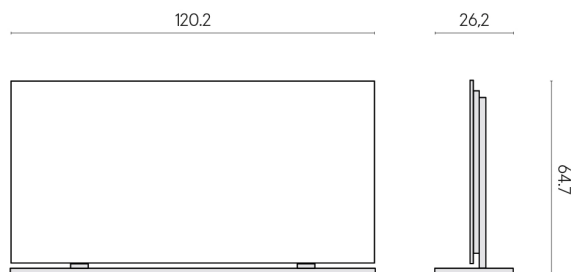

SCHEDA DI CONFIGURAZIONE

Cod. art.: 620880000002

Frame

Electric Radiator 120 + Support

Rivestimento del prodotto

Stellaris Elegant Silver Matt

I colori e le altre caratteristiche estetiche delle piastrelle presenti nelle illustrazioni presenti sul sito sono puramente indicativi. Guarda sempre i campioni di persona prima dell'acquisto.