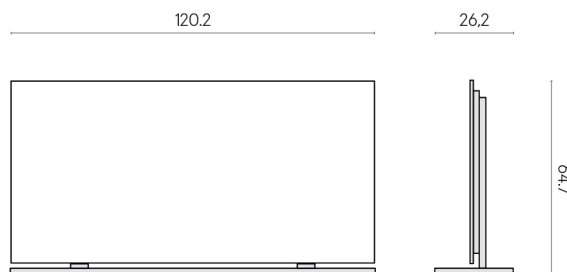

SCHEDA DI CONFIGURAZIONE

Cod. art.: 620880000002

Frame

Electric Radiator 120 + Support

Rivestimento del prodotto
Metropolis Absolut
Silver Matt

I colori e le altre caratteristiche estetiche delle piastrelle presenti nelle illustrazioni presenti sul sito sono puramente indicativi. Guarda sempre i campioni di persona prima dell'acquisto.

Trova il punto vendita autorizzato più vicino:

<https://volga.italonceramica.ru/ru/home/dealer/>