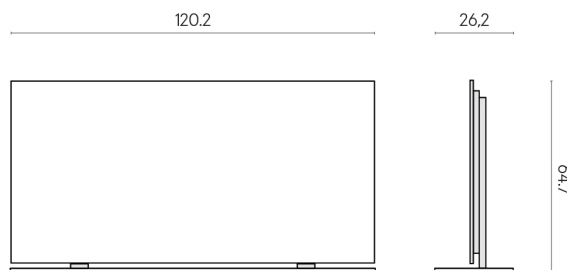

SCHEDA DI CONFIGURAZIONE

Cod. art.: 620880000002

Frame

Electric Radiator 120 + Support

Rivestimento del prodotto

Metropolis Glass Sky Lux

I colori e le altre caratteristiche estetiche delle piastrelle presenti nelle illustrazioni presenti sul sito sono puramente indicativi. Guarda sempre i campioni di persona prima dell'acquisto.