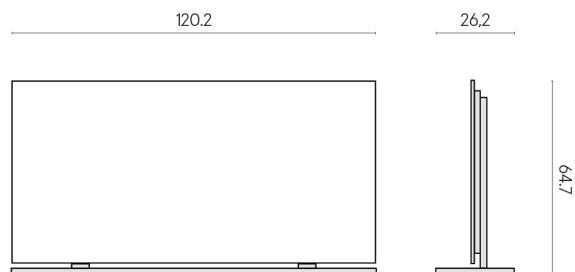

SCHEDA DI CONFIGURAZIONE

Cod. art.: 620880000002

Frame

Electric Radiator 120 + Support

Rivestimento del prodotto

Charme Advance
Travertino Romano
Honed Satin

I colori e le altre caratteristiche estetiche delle piastrelle presenti nelle illustrazioni presenti sul sito sono puramente indicativi. Guarda sempre i campioni di persona prima dell'acquisto.