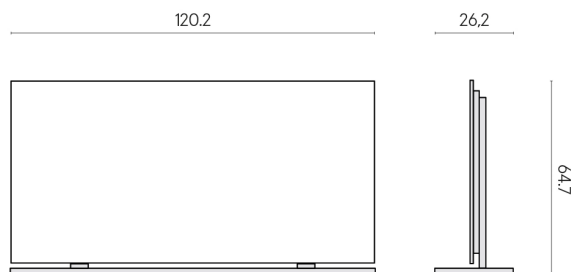

SCHEMA DI CONFIGURAZIONE

Cod. art.: 620880000002

Frame

Electric Radiator 120 + Support

Rivestimento del
prodotto

Millennium Pure Matt

I colori e le altre caratteristiche estetiche delle piastrelle presenti nelle illustrazioni presenti sul sito sono puramente indicativi. Guarda sempre i campioni di persona prima dell'acquisto.