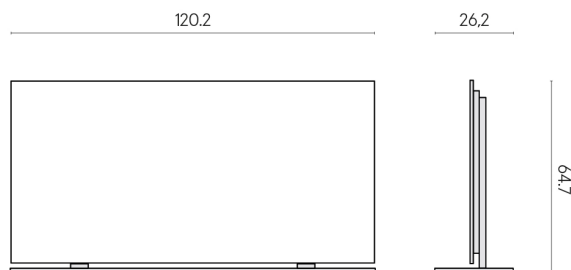

Cod. art.: 620880000002

Frame

Electric Radiator 120 + Support

Rivestimento del prodotto

Surface Ocean Honed Satin

I colori e le altre caratteristiche estetiche delle piastrelle presenti nelle illustrazioni presenti sul sito sono puramente indicativi. Guarda sempre i campioni di persona prima dell'acquisto.