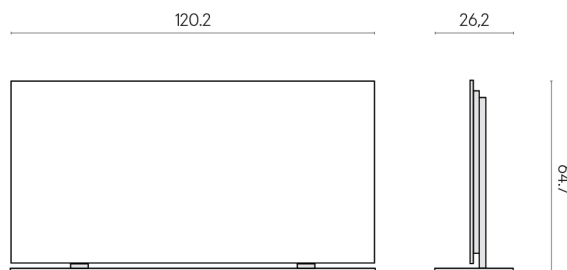

SCHEDA DI CONFIGURAZIONE

Cod. art.: 620880000002

Frame

Electric Radiator 120 + Support

Rivestimento del prodotto

Surface Ocean Honed Satin

I colori e le altre caratteristiche estetiche delle piastrelle presenti nelle illustrazioni presenti sul sito sono puramente indicativi. Guarda sempre i campioni di persona prima dell'acquisto.