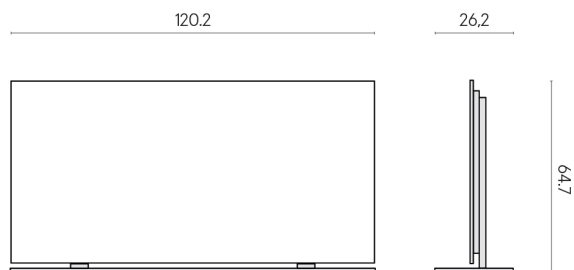

SCHEMA DI CONFIGURAZIONE

Cod. art.: 620880000002

Frame

Electric Radiator 120 + Support

Rivestimento del
prodotto
Surface Sun Honed
Satin

I colori e le altre caratteristiche estetiche delle piastrelle presenti nelle illustrazioni presenti sul sito sono puramente indicativi. Guarda sempre i campioni di persona prima dell'acquisto.