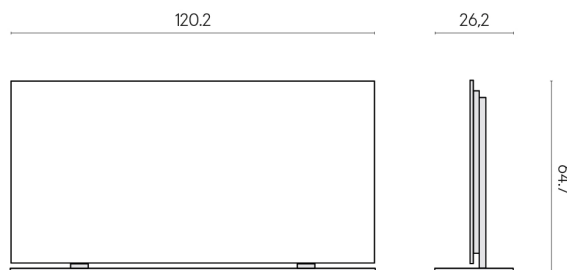

SCHEDA DI CONFIGURAZIONE

Cod. art.: 620880000002

Frame

Electric Radiator 120 + Support

Rivestimento del prodotto
Surface Steel Matt

I colori e le altre caratteristiche estetiche delle piastrelle presenti nelle illustrazioni presenti sul sito sono puramente indicativi. Guarda sempre i campioni di persona prima dell'acquisto.