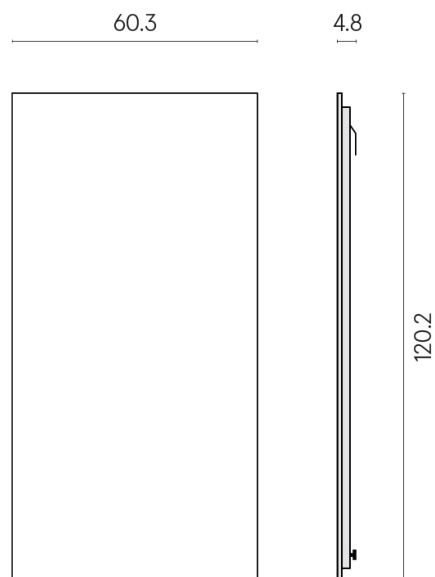

SCHEDA DI CONFIGURAZIONE

Cod. art.: 620880000001

Frame

Electric Radiator 120

Rivestimento del
prodottoStellaris Tuscania
Grey Matt

I colori e le altre caratteristiche estetiche delle piastrelle presenti nelle illustrazioni presenti sul sito sono puramente indicativi. Guarda sempre i campioni di persona prima dell'acquisto.