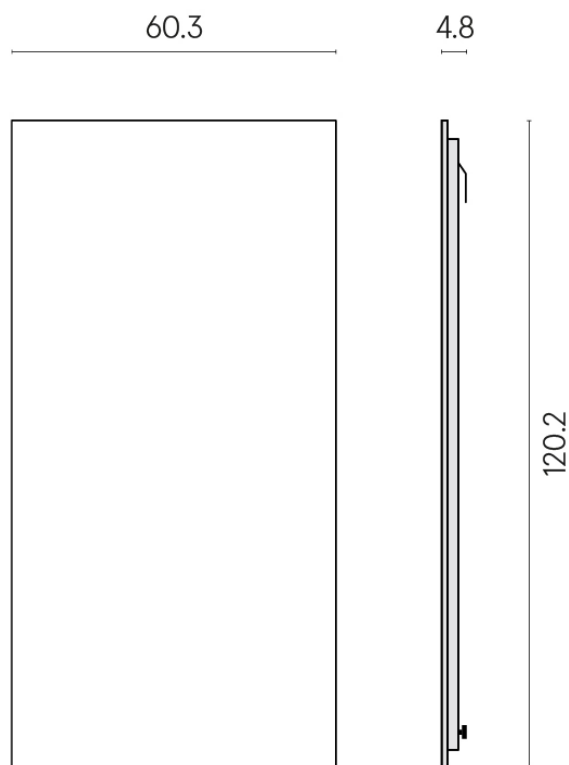

SCHEMA DI CONFIGURAZIONE

Cod. art.: 620880000001

Frame

Electric Radiator 120

Rivestimento del
prodottoStellaris Calacatta
Gold Matt

I colori e le altre caratteristiche estetiche delle piastrelle presenti nelle illustrazioni presenti sul sito sono puramente indicativi. Guarda sempre i campioni di persona prima dell'acquisto.