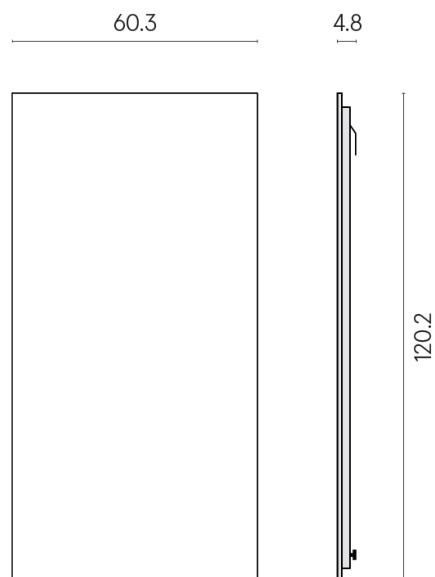

SCHEDA DI CONFIGURAZIONE

Cod. art.: 620880000001

Frame

Electric Radiator 120

Rivestimento del
prodotto
Metropolis Arcadia
Brown Matt

I colori e le altre caratteristiche estetiche delle piastrelle presenti nelle illustrazioni presenti sul sito sono puramente indicativi. Guarda sempre i campioni di persona prima dell'acquisto.