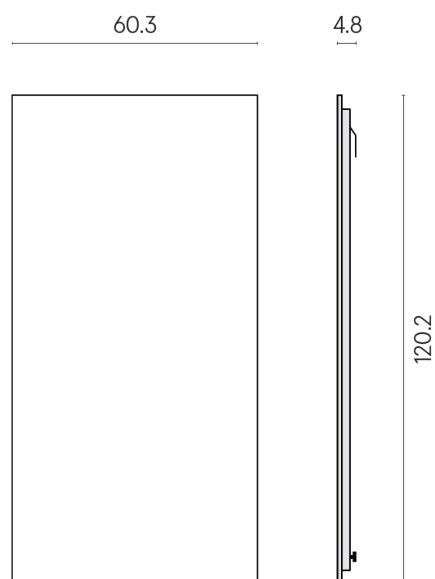

SCHEDA DI CONFIGURAZIONE

Cod. art.: 620880000001

Frame

Electric Radiator 120

Rivestimento del
prodotto
Metropolis Absolut
Silver Matt

I colori e le altre caratteristiche estetiche delle piastrelle presenti nelle illustrazioni presenti sul sito sono puramente indicativi. Guarda sempre i campioni di persona prima dell'acquisto.