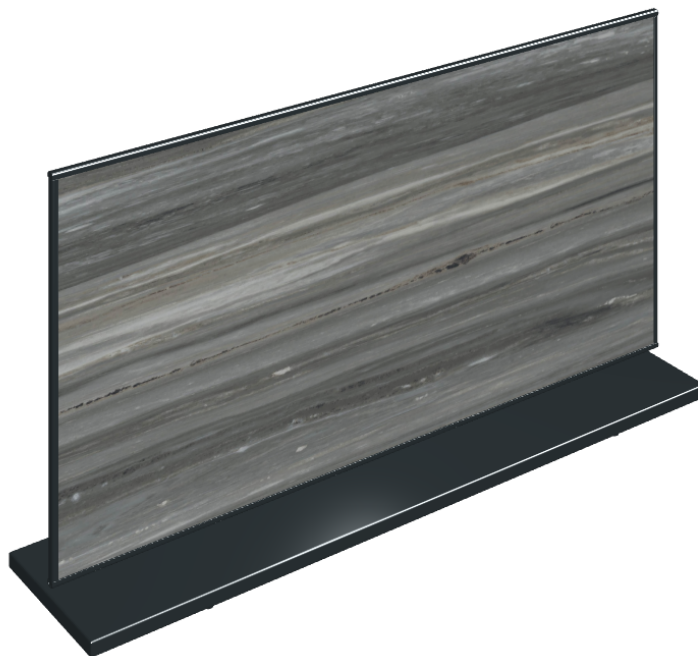

SCHEMA DI CONFIGURAZIONE

Cod. art.: 620880000001

Frame

Electric Radiator 120

Rivestimento del
prodottoCharme Advance
Palissandro Dark Lux

I colori e le altre caratteristiche estetiche delle piastrelle presenti nelle illustrazioni presenti sul sito sono puramente indicativi. Guarda sempre i campioni di persona prima dell'acquisto.