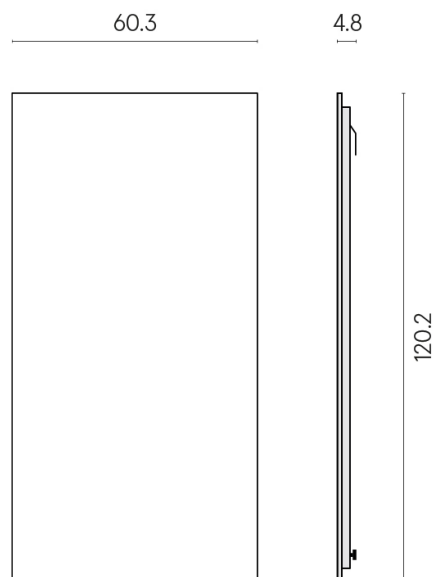

SCHEMA DI CONFIGURAZIONE

Cod. art.: 620880000001

Frame

Electric Radiator 120

Rivestimento del
prodottoCharme Advance
Elegant Brown Lux

I colori e le altre caratteristiche estetiche delle piastrelle presenti nelle illustrazioni presenti sul sito sono puramente indicativi. Guarda sempre i campioni di persona prima dell'acquisto.