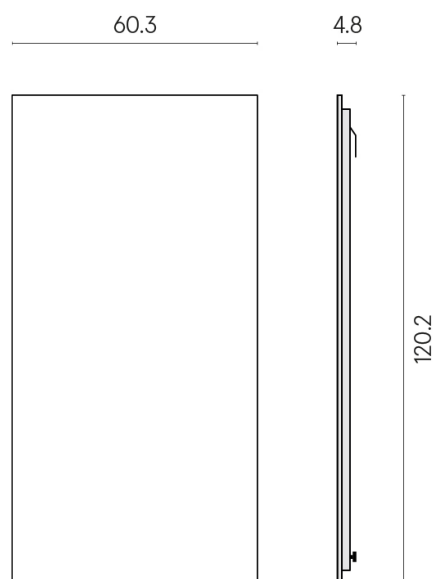

SCHEMA DI CONFIGURAZIONE

Cod. art.: 620880000001

Frame

Electric Radiator 120

Rivestimento del prodottoCharme Advance Silk
Grey Honed Satin

I colori e le altre caratteristiche estetiche delle piastrelle presenti nelle illustrazioni presenti sul sito sono puramente indicativi. Guarda sempre i campioni di persona prima dell'acquisto.