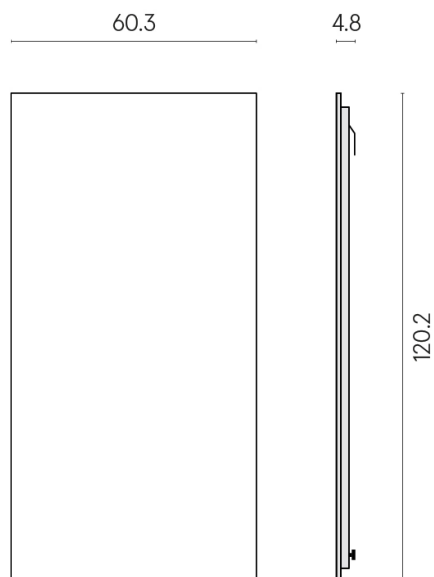

SCHEDA DI CONFIGURAZIONE

Cod. art.: 620880000001

Frame

Electric Radiator 120

Rivestimento del
prodotto

Charme Advance
Alabastro White Matt

I colori e le altre caratteristiche estetiche delle piastrelle presenti nelle illustrazioni presenti sul sito sono puramente indicativi. Guarda sempre i campioni di persona prima dell'acquisto.