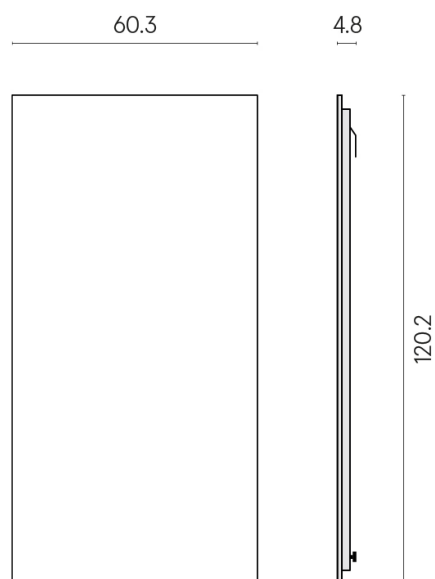

SCHEDA DI CONFIGURAZIONE

Cod. art.: 620880000001

Frame

Electric Radiator 120

Rivestimento del
prodottoCharme Deluxe Grigio
Orobico Matt

I colori e le altre caratteristiche estetiche delle piastrelle presenti nelle illustrazioni presenti sul sito sono puramente indicativi. Guarda sempre i campioni di persona prima dell'acquisto.