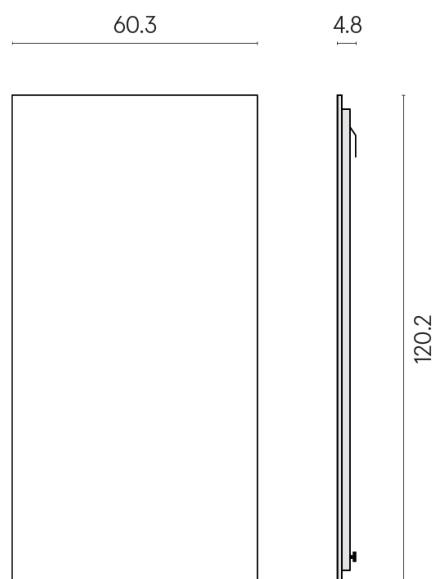

SCHEDA DI CONFIGURAZIONE

Cod. art.: 620880000001

Frame

Electric Radiator 120

Rivestimento del
prodotto

Charme Deluxe
Sahara Noir Matt

I colori e le altre caratteristiche estetiche delle piastrelle presenti nelle illustrazioni presenti sul sito sono puramente indicativi. Guarda sempre i campioni di persona prima dell'acquisto.