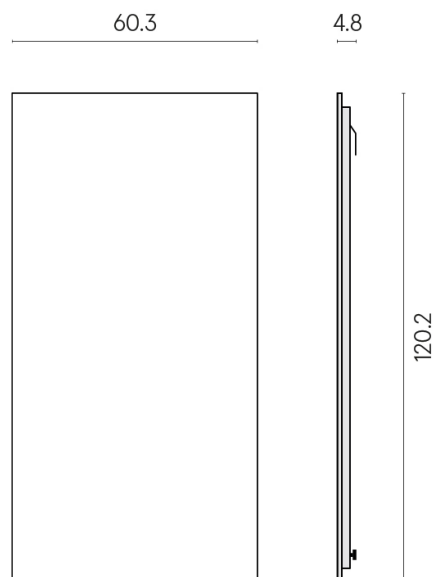

SCHEDA DI CONFIGURAZIONE

Cod. art.: 620880000001

Frame

Electric Radiator 120

Rivestimento del
prodottoCharme Extra Silver
Matt

I colori e le altre caratteristiche estetiche delle piastrelle presenti nelle illustrazioni presenti sul sito sono puramente indicativi. Guarda sempre i campioni di persona prima dell'acquisto.