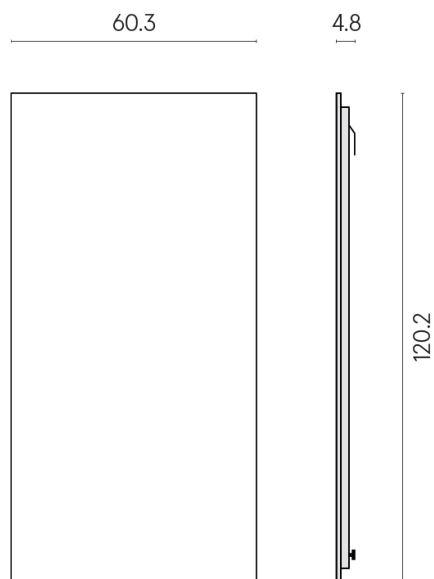

Cod. art.: 620880000001

Frame

Electric Radiator 120

Rivestimento del
prodotto
Surface Steel Matt

I colori e le altre caratteristiche estetiche delle piastrelle presenti nelle illustrazioni presenti sul sito sono puramente indicativi. Guarda sempre i campioni di persona prima dell'acquisto.