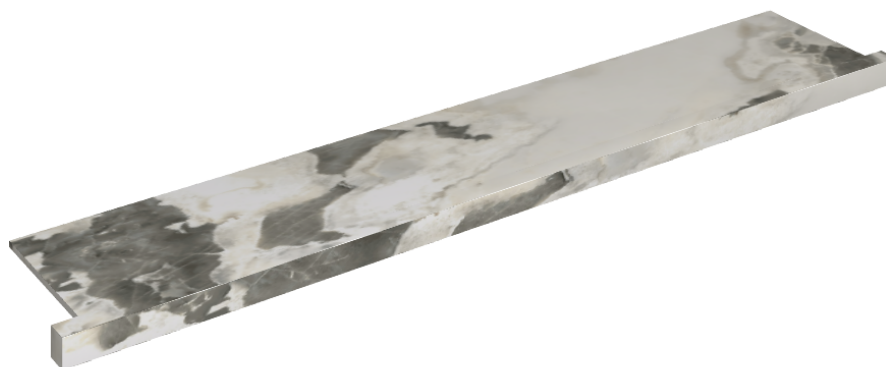

SCHEMA DI CONFIGURAZIONE

Cod. art.: 620890000004

Horizon

Window Sill With Horns

160

Rivestimento del
prodottoStellaris Dover Light
Matt

I colori e le altre caratteristiche estetiche delle piastrelle presenti nelle illustrazioni presenti sul sito sono puramente indicativi. Guarda sempre i campioni di persona prima dell'acquisto.