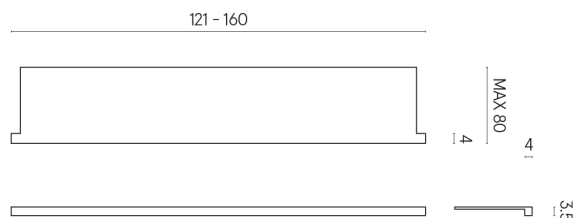

SCHEDA DI CONFIGURAZIONE

Cod. art.: 620890000004

Horizon

Window Sill With Horns

160

Rivestimento del
prodottoStellaris Precious
Black Matt

I colori e le altre caratteristiche estetiche delle piastrelle presenti nelle illustrazioni presenti sul sito sono puramente indicativi. Guarda sempre i campioni di persona prima dell'acquisto.