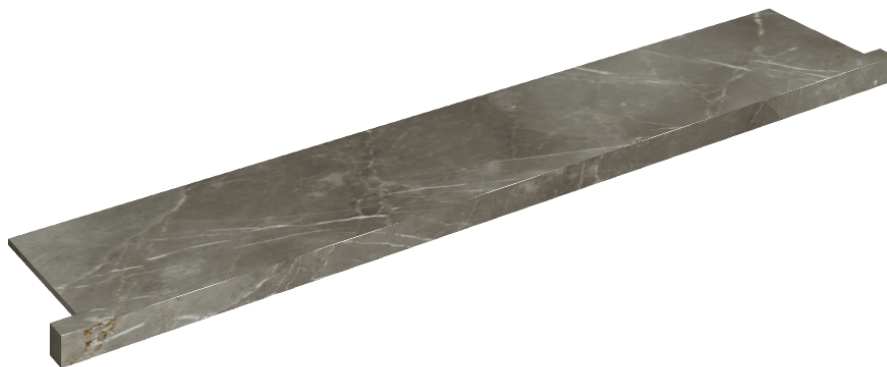

SCHEMA DI CONFIGURAZIONE

Cod. art.: 620890000004

Horizon

Window Sill With Horns 160

Rivestimento del
prodottoStellaris Tuscania
Grey Matt

I colori e le altre caratteristiche estetiche delle piastrelle presenti nelle illustrazioni presenti sul sito sono puramente indicativi. Guarda sempre i campioni di persona prima dell'acquisto.