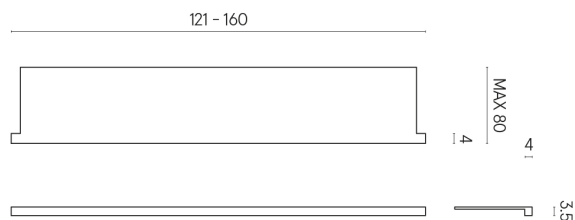

SCHEDA DI CONFIGURAZIONE

Cod. art.: 620890000004

Horizon

Window Sill With Horns

160

Rivestimento del
prodotto
Surface Steel Matt

I colori e le altre caratteristiche estetiche delle piastrelle presenti nelle illustrazioni presenti sul sito sono puramente indicativi. Guarda sempre i campioni di persona prima dell'acquisto.