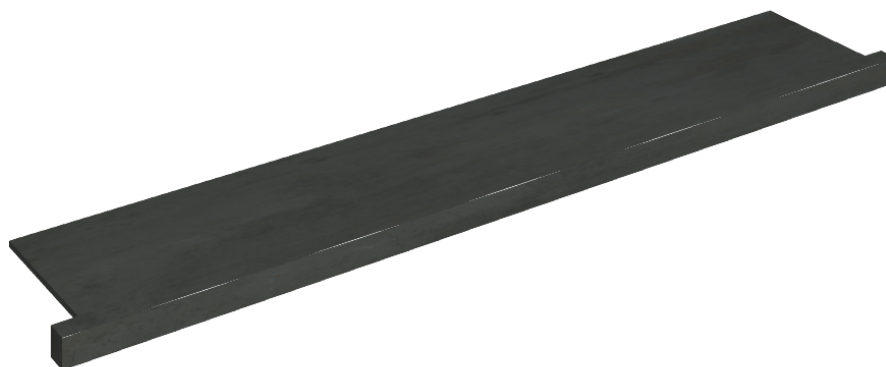

SCHEDA DI CONFIGURAZIONE

Cod. art.: 620890000004

Horizon

Window Sill With Horns

160

Rivestimento del
prodotto
Surface Steel Matt

I colori e le altre caratteristiche estetiche delle piastrelle presenti nelle illustrazioni presenti sul sito sono puramente indicativi. Guarda sempre i campioni di persona prima dell'acquisto.